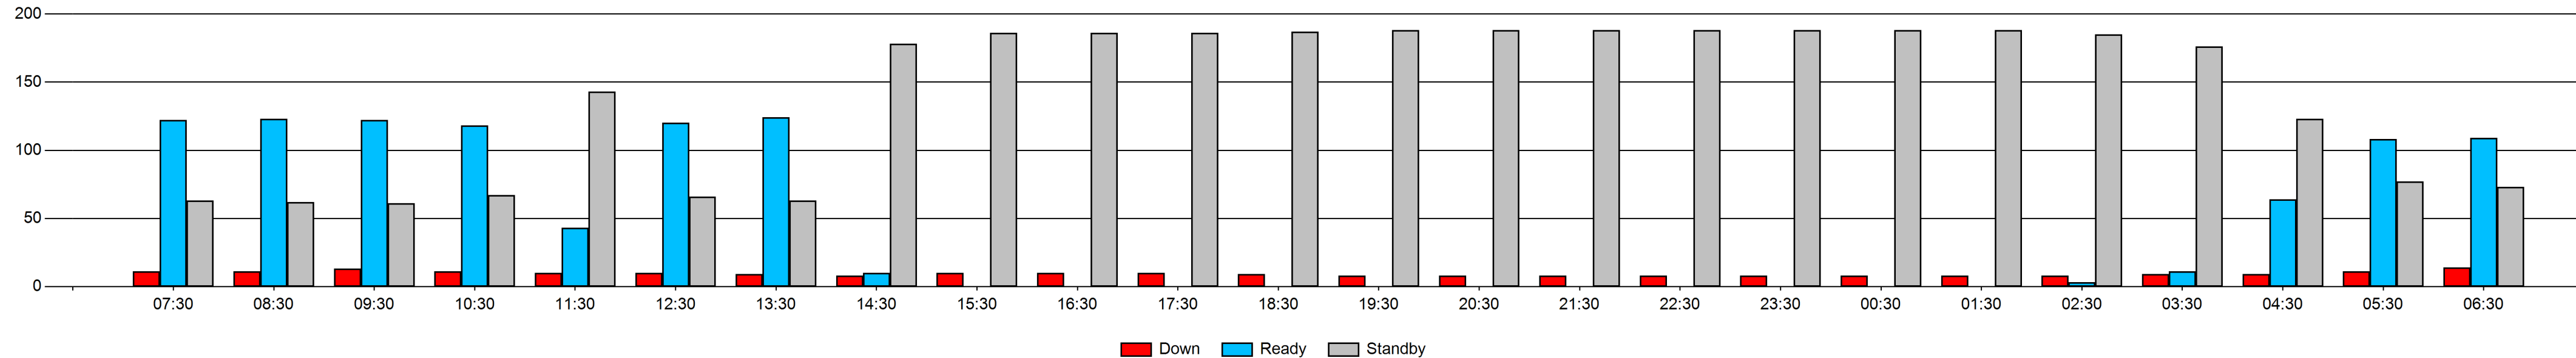

# Equipment Status by Hours

Equipment Status (Unit/Hours) - 01-Dec-2011

Status	07:30	08:30	09:30	10:30	11:30	12:30	13:30	14:30	15:30	16:30	17:30	18:30	19:30	20:30	21:30	22:30	23:30	00:30	01:30	02:30	03:30	04:30	05:30	06:30	Total	
<b>Down</b>	11.00	11.00	13.00	11.00	10.00	10.00	9.00	8.00	10.00	10.00	10.00	9.00	8.00	8.00	8.00	8.00	8.00	8.00	8.00	8.00	9.00	9.00	11.00	14.00	<b>229.00</b>	<b>Equipment</b>
	660.00	660.00	780.00	660.00	600.00	600.00	540.00	480.00	600.00	600.00	600.00	540.00	480.00	480.00	480.00	480.00	480.00	480.00	480.00	480.00	540.00	540.00	660.00	840.00	<b>660.00</b>	<b>Duration (M)</b>
<b>Ready</b>	122.00	123.00	122.00	118.00	43.00	120.00	124.00	10.00												3.00	11.00	64.00	108.00	109.00	<b>1077.00</b>	<b>Equipment</b>
	7,320.00	7,380.00	7,320.00	7,080.00	2,580.00	7,200.00	7,440.00	600.00												180.00	660.00	3,840.00	6,480.00	6,540.00	<b>7320.00</b>	<b>Duration (M)</b>
<b>Standby</b>	63.00	62.00	61.00	67.00	143.00	66.00	63.00	178.00	186.00	186.00	186.00	187.00	188.00	188.00	188.00	188.00	188.00	188.00	188.00	185.00	176.00	123.00	77.00	73.00	<b>3398.00</b>	<b>Equipment</b>
	3,780.00	3,720.00	3,660.00	4,020.00	8,580.00	3,960.00	3,780.00	10,680.00	11,160.00	11,160.00	11,160.00	11,220.00	11,280.00	11,280.00	11,280.00	11,280.00	11,280.00	11,280.00	11,280.00	11,100.00	10,560.00	7,380.00	4,620.00	4,380.00	<b>3780.00</b>	<b>Duration (M)</b>
<b>Total</b>	<b>196.00</b>	<b>196.00</b>	<b>196.00</b>	<b>196.00</b>	<b>196.00</b>	<b>196.00</b>	<b>196.00</b>	<b>196.00</b>	<b>196.00</b>	<b>196.00</b>	<b>196.00</b>	<b>196.00</b>	<b>196.00</b>	<b>196.00</b>	<b>196.00</b>	<b>196.00</b>	<b>196.00</b>	<b>196.00</b>	<b>196.00</b>	<b>196.00</b>	<b>196.00</b>	<b>196.00</b>	<b>196.00</b>	<b>196.00</b>	<b>4704.00</b>	<b>Equipment</b>
	<b>11760.00</b>	<b>11760.00</b>	<b>11760.00</b>	<b>11760.00</b>	<b>11760.00</b>	<b>11760.00</b>	<b>11760.00</b>	<b>11760.00</b>	<b>11760.00</b>	<b>11760.00</b>	<b>11760.00</b>	<b>11760.00</b>	<b>11760.00</b>	<b>11760.00</b>	<b>11760.00</b>	<b>11760.00</b>	<b>11760.00</b>	<b>11760.00</b>	<b>11760.00</b>	<b>11760.00</b>	<b>11760.00</b>	<b>11760.00</b>	<b>11760.00</b>	<b>11760.00</b>	<b>282240.00</b>	<b>Duration (M)</b>